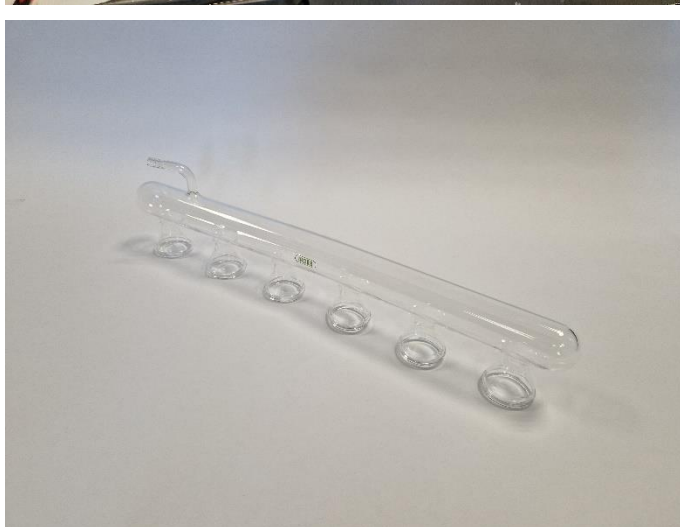

Numer katalogowy:	037325
Cena netto:	55 CHF
Opis: Pokrywa głowicy pompy Buchi V-500 PEEK	

Numer katalogowy:	00565
Cena netto:	32 CHF
Opis: Kóło zębate przekładni wyparek Buchi serii RE-1xx,	

Numer katalogowy:	043460
Cena netto:	116 CHF
Opis: Dolna flansa generatora pary do destylarek BUCHI serii K-350, K-355, K-360, K-370, K-375	

Numer katalogowy:	11057284
Cena netto:	60 CHF
Opis: Uszczelka samplera Buchi K-376/377	

Numer katalogowy:	042868
Cena netto:	650 CHF
Opis: Kolektor szklany ssący do hydrolizy na 6 próbek	

Numer katalogowy:	045555
Cena netto:	300 CHF
Opis: Chłodnica do wyparki Buchi typ „A”	

Numer katalogowy:	034247
Cena netto:	223 CHF
Opis: Kolba wyparna 1,5 l do wyparki, ze złączem 24/40	

Numer katalogowy:	048180
Cena netto:	80 CHF
Opis: Uchwyt do chłodnicy Buchi	

Numer katalogowy:	47180
Cena netto:	660 CHF
Opis: Dodatkowa chłodnica montowana na wylocie pompy próżniowej (komplet).	