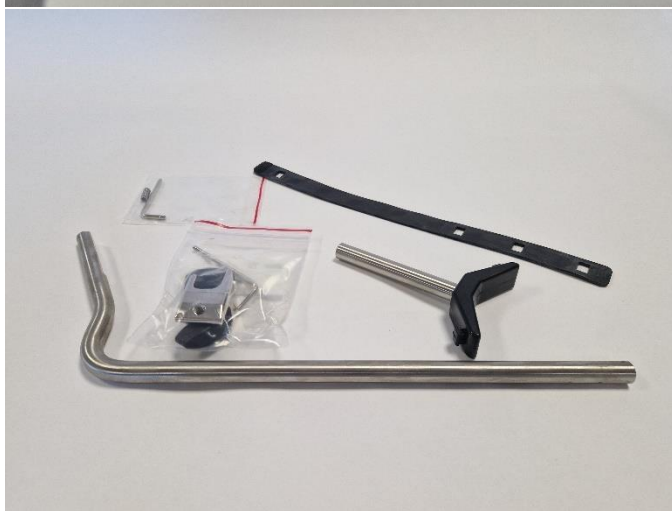

Numer katalogowy:	037325
Cena netto:	55 CHF
Opis: Pokrywa głowicy pompy Buchi V-500 PEEK	

Numer katalogowy:	00565
Cena netto:	32 CHF
Opis: Kóło zębate przekładni wyparek Buchi serii RE-1xx,	

Numer katalogowy:	043460
Cena netto:	116 CHF
Opis: Dolna flansa generatora pary do destylarek BUCHI serii K-350, K-355, K-360, K-370, K-375	

Numer katalogowy:	11057284
Cena netto:	60 CHF
Opis: Uszczelka samplera Buchi K-376/377	

Numer katalogowy:	042868
Cena netto:	650 CHF
Opis: Kolektor szklany ssący do hydrolizy na 6 próbek	

Numer katalogowy:	045555
Cena netto:	300 CHF
Opis: Chłodnica do wyparki Buchi typ „A”	

Numer katalogowy:	034247
Cena netto:	223 CHF
Opis: Kolba wyparna 1,5 l do wyparki, ze złączem 24/40	

Numer katalogowy:	048180
Cena netto:	80 CHF
Opis: Uchwyt do chłodnicy Buchi	

Numer katalogowy:	47180
Cena netto:	660 CHF
Opis: Dodatkowa chłodnica montowana na wylocie pompy próżniowej (komplet).	