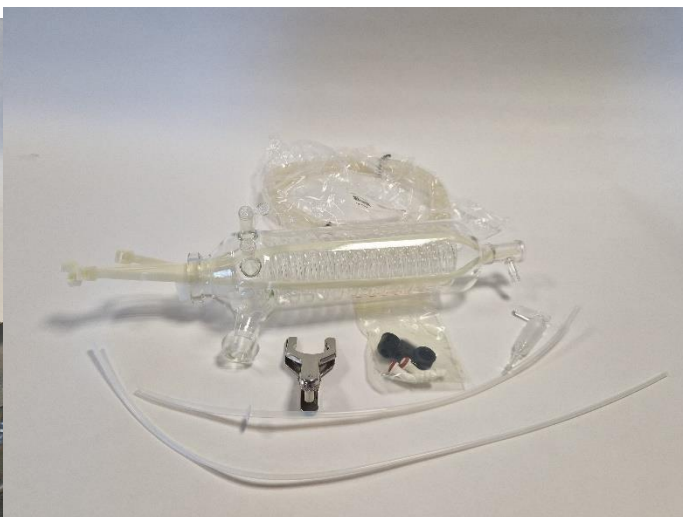

Numer katalogowy:	037325
Cena netto:	55 CHF
Opis: Pokrywa głowicy pompy Buchi V-500 PEEK	

Numer katalogowy:	00565
Cena netto:	32 CHF
Opis: Kóło zębate przekładni wyparek Buchi serii RE-1xx,	

Numer katalogowy:	043460
Cena netto:	116 CHF
Opis: Dolna flansa generatora pary do destylarek BUCHI serii K-350, K-355, K-360, K-370, K-375	

Numer katalogowy:	11057284
Cena netto:	60 CHF
Opis: Uszczelka samplera Buchi K-376/377	

Numer katalogowy:	042868
Cena netto:	650 CHF
Opis: Kolektor szklany ssący do hydrolizy na 6 próbek	

Numer katalogowy:	045555
Cena netto:	300 CHF
Opis: Chłodnica do wyparki Buchi typ „A”	

Numer katalogowy:	034247
Cena netto:	223 CHF
Opis: Kolba wyparna 1,5 l do wyparki, ze złączem 24/40	

Numer katalogowy:	048180
Cena netto:	80 CHF
Opis: Uchwyt do chłodnicy Buchi	

Numer katalogowy:	47180
Cena netto:	660 CHF
Opis: Dodatkowa chłodnica montowana na wylocie pompy próżniowej (komplet).	