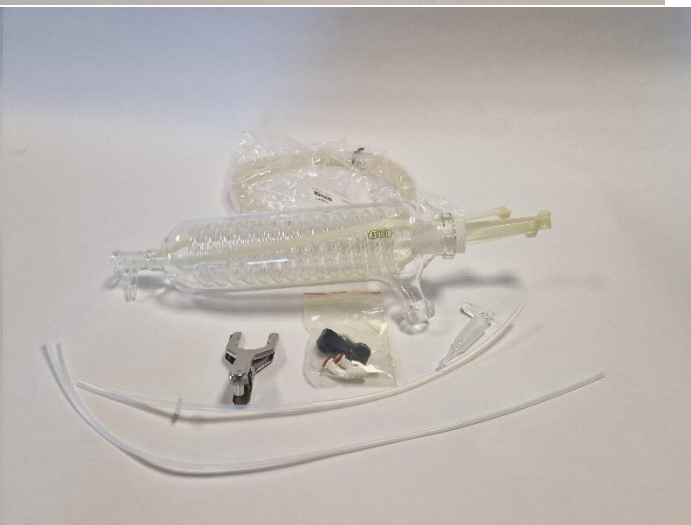

Numer katalogowy:	037325
Cena netto:	55 CHF
Opis: Pokrywa głowicy pompy Buchi V-500 PEEK	

Numer katalogowy:	00565
Cena netto:	32 CHF
Opis: Kóło zębate przekładni wyparek Buchi serii RE-1xx,	

Numer katalogowy:	043460
Cena netto:	116 CHF
Opis: Dolna flansa generatora pary do destylarek BUCHI serii K-350, K-355, K-360, K-370, K-375	

Numer katalogowy:	11057284
Cena netto:	60 CHF
Opis: Uszczelka samplera Buchi K-376/377	

Numer katalogowy:	042868
Cena netto:	650 CHF
Opis: Kolektor szklany ssący do hydrolizy na 6 próbek	

Numer katalogowy:	045555
Cena netto:	300 CHF
Opis: Chłodnica do wyparki Buchi typ „A”	

Numer katalogowy:	034247
Cena netto:	223 CHF
Opis: Kolba wyparna 1,5 l do wyparki, ze złączem 24/40	

Numer katalogowy:	048180
Cena netto:	80 CHF
Opis: Uchwyt do chłodnicy Buchi	

Numer katalogowy:	47180
Cena netto:	660 CHF
Opis: Dodatkowa chłodnica montowana na wylocie pompy próżniowej (komplet).	