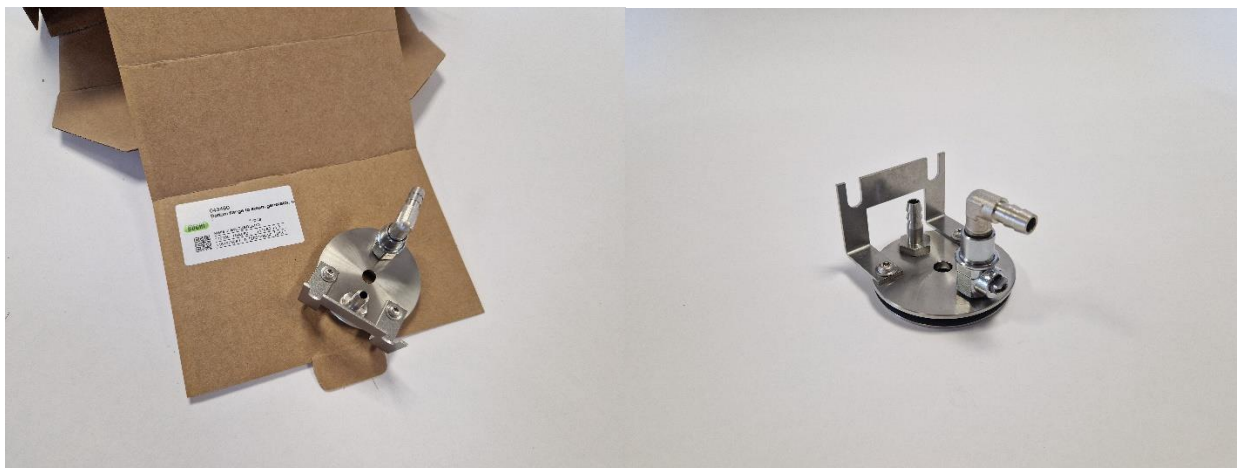

Numer katalogowy:	037325
Cena netto:	55 CHF
Opis: Pokrywa głowicy pompy Buchi V-500 PEEK	

Numer katalogowy:	00565
Cena netto:	32 CHF
Opis: Kóło zębate przekładni wyparek Buchi serii RE-1xx,	

Numer katalogowy:	043460
Cena netto:	116 CHF
Opis: Dolna flansa generatora pary do destylarek BUCHI serii K-350, K-355, K-360, K-370, K-375	

Numer katalogowy:	11057284
Cena netto:	60 CHF
Opis: Uszczelka samplera Buchi K-376/377	

Numer katalogowy:	042868
Cena netto:	650 CHF
Opis: Kolektor szklany ssący do hydrolizy na 6 próbek	

Numer katalogowy:	045555
Cena netto:	300 CHF
Opis: Chłodnica do wyparki Buchi typ „A”	

Numer katalogowy:	034247
Cena netto:	223 CHF
Opis: Kolba wyparna 1,5 l do wyparki, ze złączem 24/40	

Numer katalogowy:	048180
Cena netto:	80 CHF
Opis: Uchwyt do chłodnicy Buchi	

Numer katalogowy:	47180
Cena netto:	660 CHF
Opis: Dodatkowa chłodnica montowana na wylocie pompy próżniowej (komplet).	